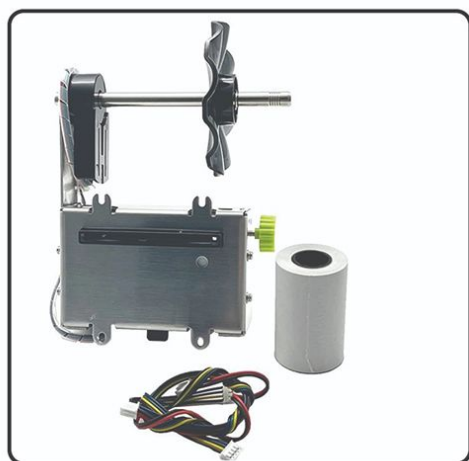

KMP22B پرینتر کیوسکی

پرینتر کیوسکی

پرینتر کیوسکی KMP22B	مدل
12 v	ولتاژ کاری
111MM*47MM*75MM (L*W*H)	ابعاد
USB+RS232/TTL	رابط
203DPI, 8 dots/mm	رزولوشن
1 MILLION TIMES	تعداد برش
80MM (MAX)	قطر رول کاغذ
حرارتی	نوع چاپ
به صورت دستی و اتوماتیک	نحوه برش