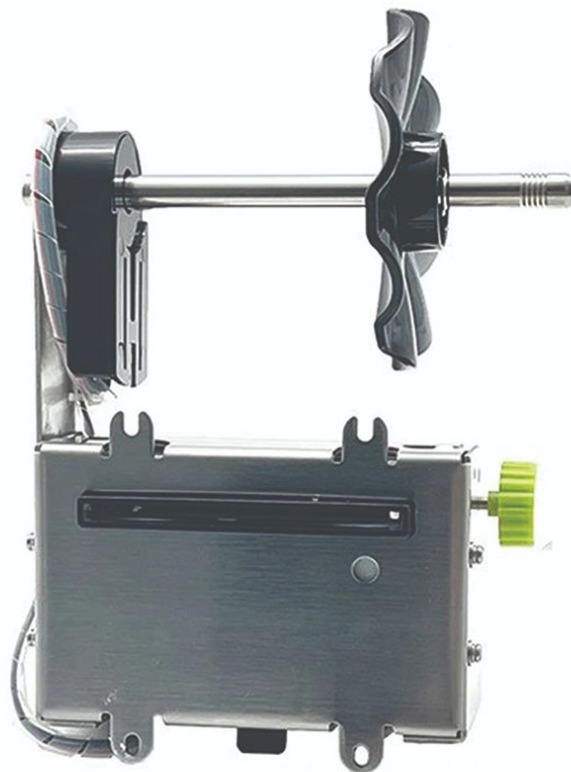

KMP22B پرینتر کیوسکی

پرینتر کیوسکی

پرینتر کیوسکی KMP22B	مدل
12 v	ولتاژ کاری
111MM*47MM*75MM (L*W*H)	ابعاد
USB+RS232/TTL	رابط
203DPI, 8 dots/mm	رزولوشن
1 MILLION TIMES	تعداد برش
80MM (MAX)	قطر رول کاغذ
حرارتی	نوع چاپ
به صورت دستی و اتوماتیک	نحوه برش