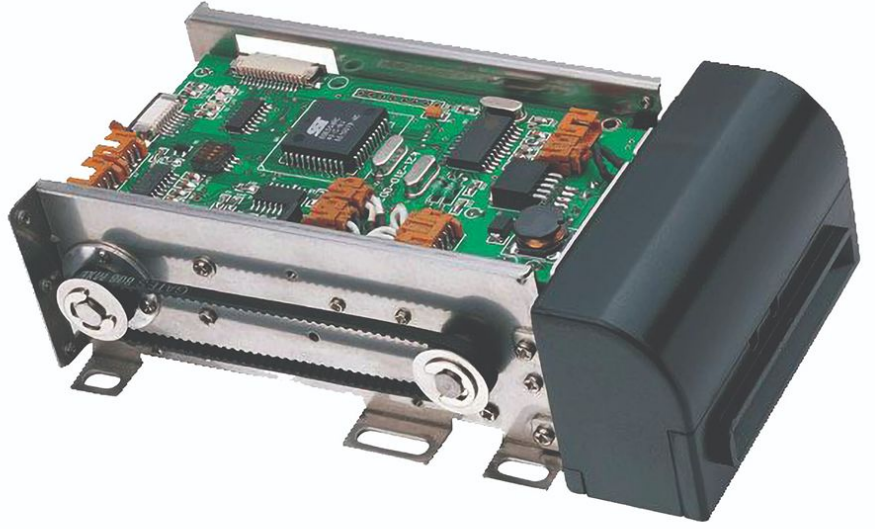

CRT 310

Motorize CRT310

ریدر ترکیبی

Magnetic head life time 500/000 passes

Ic card contact 300/000 passes

Drive parts 500/000 passes

Interface Rs-232/usb