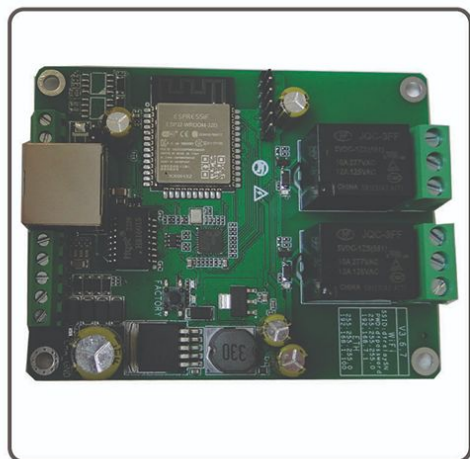

## قابلیت تنظیمات از طریق وب پیج با قابلیت وای فای

مدل	برد I/O دو کانال با WILAN
ارتباط	دارای دو خروجی شبکه
ولتاژکاری	12 ولت
کد کالا	110122