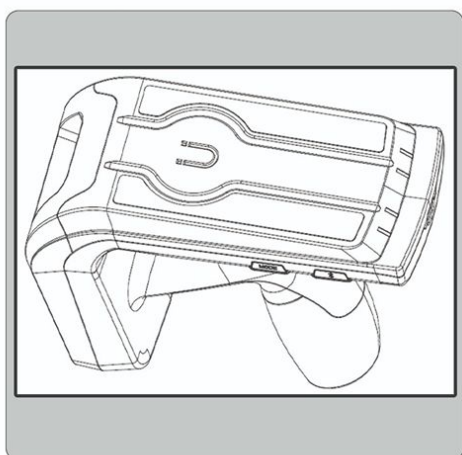

## Reader UHF

## POLARIS ZETA

دارای دکمه عملکرد ورودی کاربر ، ماشه ، دکمه بلوتوث ، دکمه پاور ، بلند گو  
نشانگر LED

ضد گرد و غبار و IP53 ضد آب

دارای کابل ارتباطی-USB- دارای آداپتور برق DC 5V

Reader Polaris ZETA	نوع دستگاه
بلوتوث	درگاه ارتباطی
باتری لیتیوم یونی 3.7 ولت 5000	منبع باتری
3 تا 10 m	فاصله خواندن کارت
کارکرد مداوم بیش از 8 ساعت	مصرف برق
USB Type-C	روش شارژ
بارکد خوان دو بعدی	نوع بارکد
(L X W X H) 130MM (L) * 83.5MM (W) * 176MM (H)	ابعاد