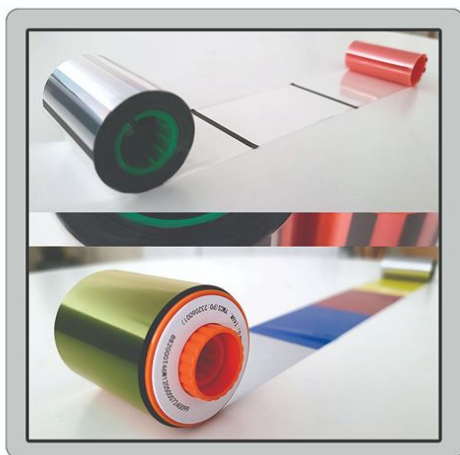

RTAI LUCA

چاپگر کارت pvc

قابلیت منحصر به فرد در چاپگر RTAI مدل LUCA

درج رنگ نقره ای به صورت پنل جداگانه در پروسه چاپ رنگی با ریون ymcs

دقت چاپ با رزولوشن 600dpi

قابلیت چاپ غیرمستقیم و لمینیت کارت به صورت همزمان

RTAI LUCA	مدل چاپگر
غیر مستقیم	تکنولوژی چاپ
600 dpi	رزولوشن
تک رو : 25 ثانیه - دو رو : 55 ثانیه	سرعت چاپ
ضخامت 0.5 - 1.0 میلی متر	ضخامت کارت
Windows 32 and 64 bit ، Windows 7.8.10	درایور
قیف ورودی 250 کارت	ظرفیت کارت
حالت دوپلکس اترنت 10/100 ر ، USB 2.0	رابط
22 kg	وزن
میلی متر (اندازه 85.6 × 53.98 PC ، PET ، PET-G ، ABSS ، PVC	نوع کارت
تصویر 500 ، YMCK ، YMCS تصویر 400 ، YMCKK ، YMCSK ، YMCFK انتقال مجدد فیلم (500 تصویر) با غلتک تمیز کننده	مواد مصرفی