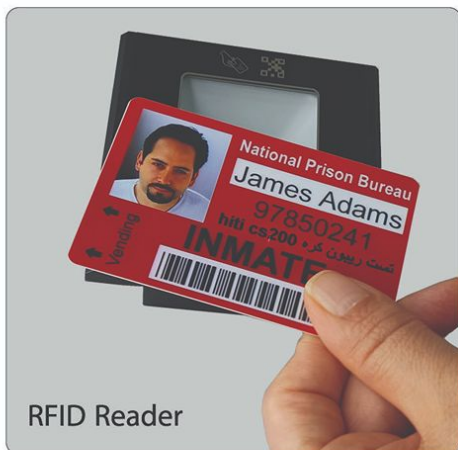

QM400

پورت LAN

درگاه های ارتباطی

RFID Reader

RFID + QR LAN/USB/RS232/WIEGAND

تنها ریدر RFID با قابلیت قرائت بارکد 2 بعدی (QR)

4 درگاه LAN - RS232 - USB - WIEGAND در یک دستگاه

نوع ریدر	قابلیت قرائت سریال کارت مایفر+بارکد دوبعدی (QR)
درگاه ارتباطی	LAN+WIEGAND+USB+RS232
سیستم عامل	WINDOWS (XP-7-8-10) Linyx
فاصله خواندن کارت	3 تا 6 cm
سرعت خواندن	200ms
ولتاژ / جریان	4 تا 15V / 800ma
دما / رطوبت	60°C تا 20 10% تا 90%
ابعاد	86x86x42mm